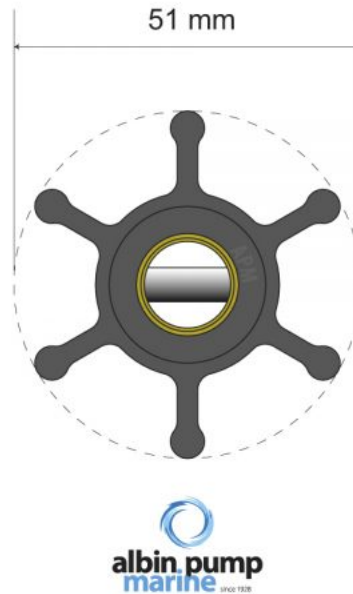

## Premium Impeller kit PN 06-01-006

Replaces JMP 7051-01, Jabsco 673-0001, Johnson Pump 09-1026B-1, Volvo Penta 3593659

SKU: 06-01-006. Category: Pleasure Boat Impellers.

---

**Weight** *0,052 kg*

---

**Dimensions** *51 x 12,7 x 22 mm*