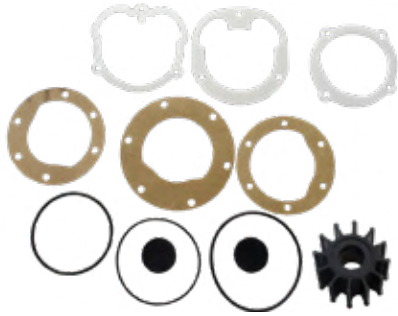

47-47203K Impeller Service Kit

Replaces:
Volvo 3862281
SIE 18-3081

Fits 2-cyl, 10-25 Hp | 3-cyl, 19-40 Hp | 4-cyl, 42-130 Hp | 6-cyl, 141-175 Hp | V8, 225-290 Hp diesel & gasoline engines.
Splined Hub
ID: 14.29 mm | OD: 57 mm
W: 31.6 mm | 12 blades

KIT CONTENTS

O-Ring	1	25-00256
Gasket	1	NSS
Gasket	1	NSS
Gasket	1	NSS
Gasket	1	NSS
Gasket	1	NSS
Gasket	1	NSS
Disc - Small	2	NSS
Gasket	1	NSS
O-Ring	1	NSS
O-Ring	1	NSS
Neoprene Impeller	1	NSS