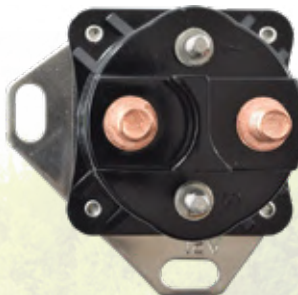

89-02816 | Solenoid

Replaces: **Mercury** 76416A1 | SIE 18-5801

Fits **GM & MIE** V8, 198-260 Hp