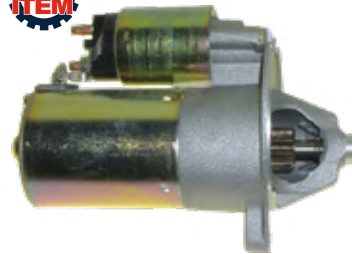

## 50-26034 Starter

Replaces:  
**Volvo** 21129980  
SIE 18-5908

Fits V6 & V8 170-330 Hp  
engines.