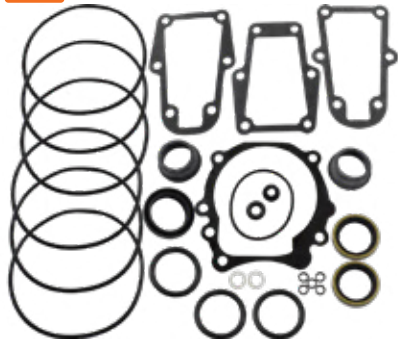

26-01888 Seal Kit

Replaces:
OMC 439967
SIE 18-2672

Fits **Cobra & King Cobra** 2.3-3.0L 4-cyl, 85-130 Hp | 4.3L V6, 160-165 Hp | 5.0-8.2L V8, 185-390 Hp.

KIT CONTENTS

O-Ring	5	25-00155
O-Ring	1	25-00166
O-Ring	1	25-00250
O-Ring	1	25-00263
O-Ring	3	25-01959
Propshaft Seal	2	26-00238
Seal	5	26-01674
Grommet	2	26-01969
Seal	1	26-08620
Gasket	2	27-00957
Gasket	1	27-00975
Shift Cover Gasket	1	27-01964
Gasket	1	27-01965
Water Passage Gasket	1	27-01966