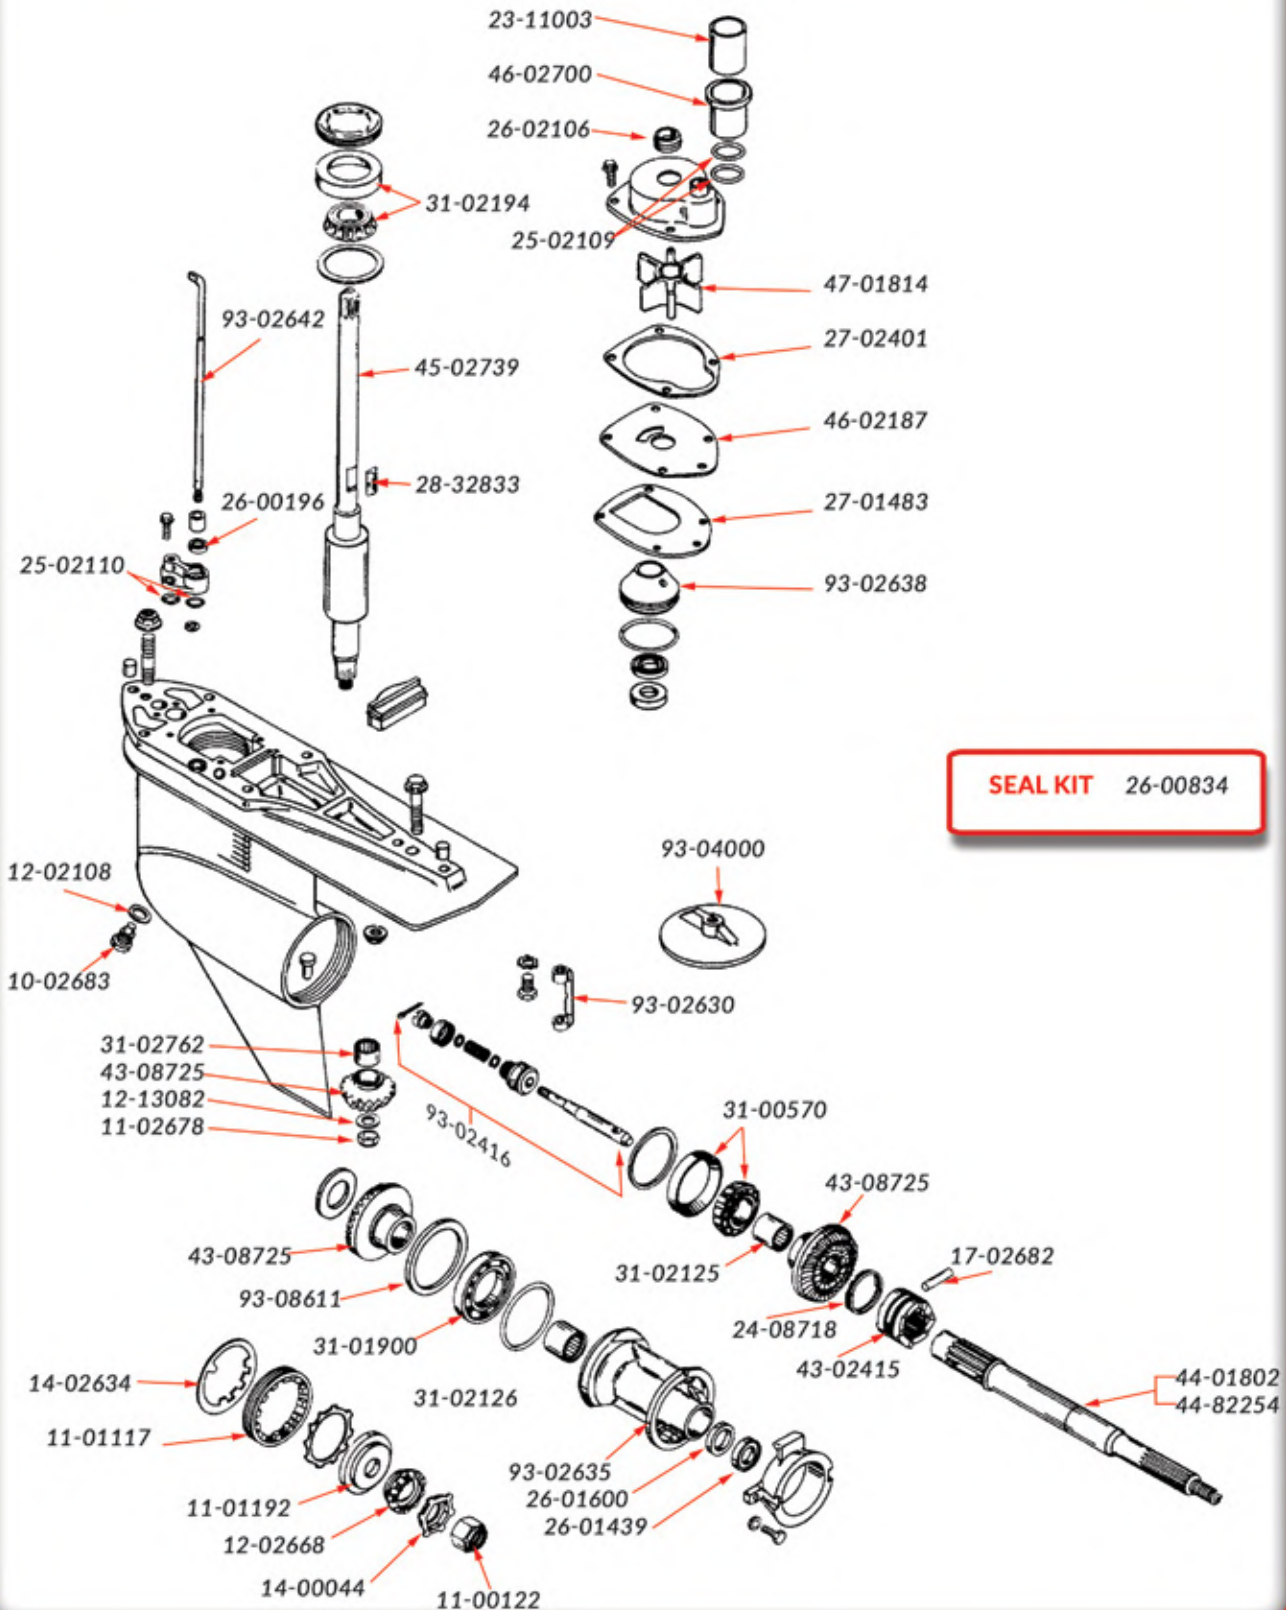

ALPHA GEN II | 1992 & LATER