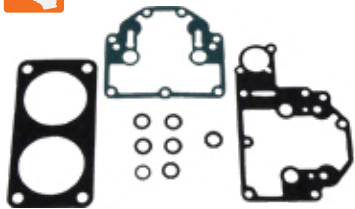

1300-36007 Carburetor Gasket Kit

Replaces:
Mercury 8107491
SIE 18-7213

Fits **Mercury/Mariner** V6,
135-225 Hp outboard
carburetors.