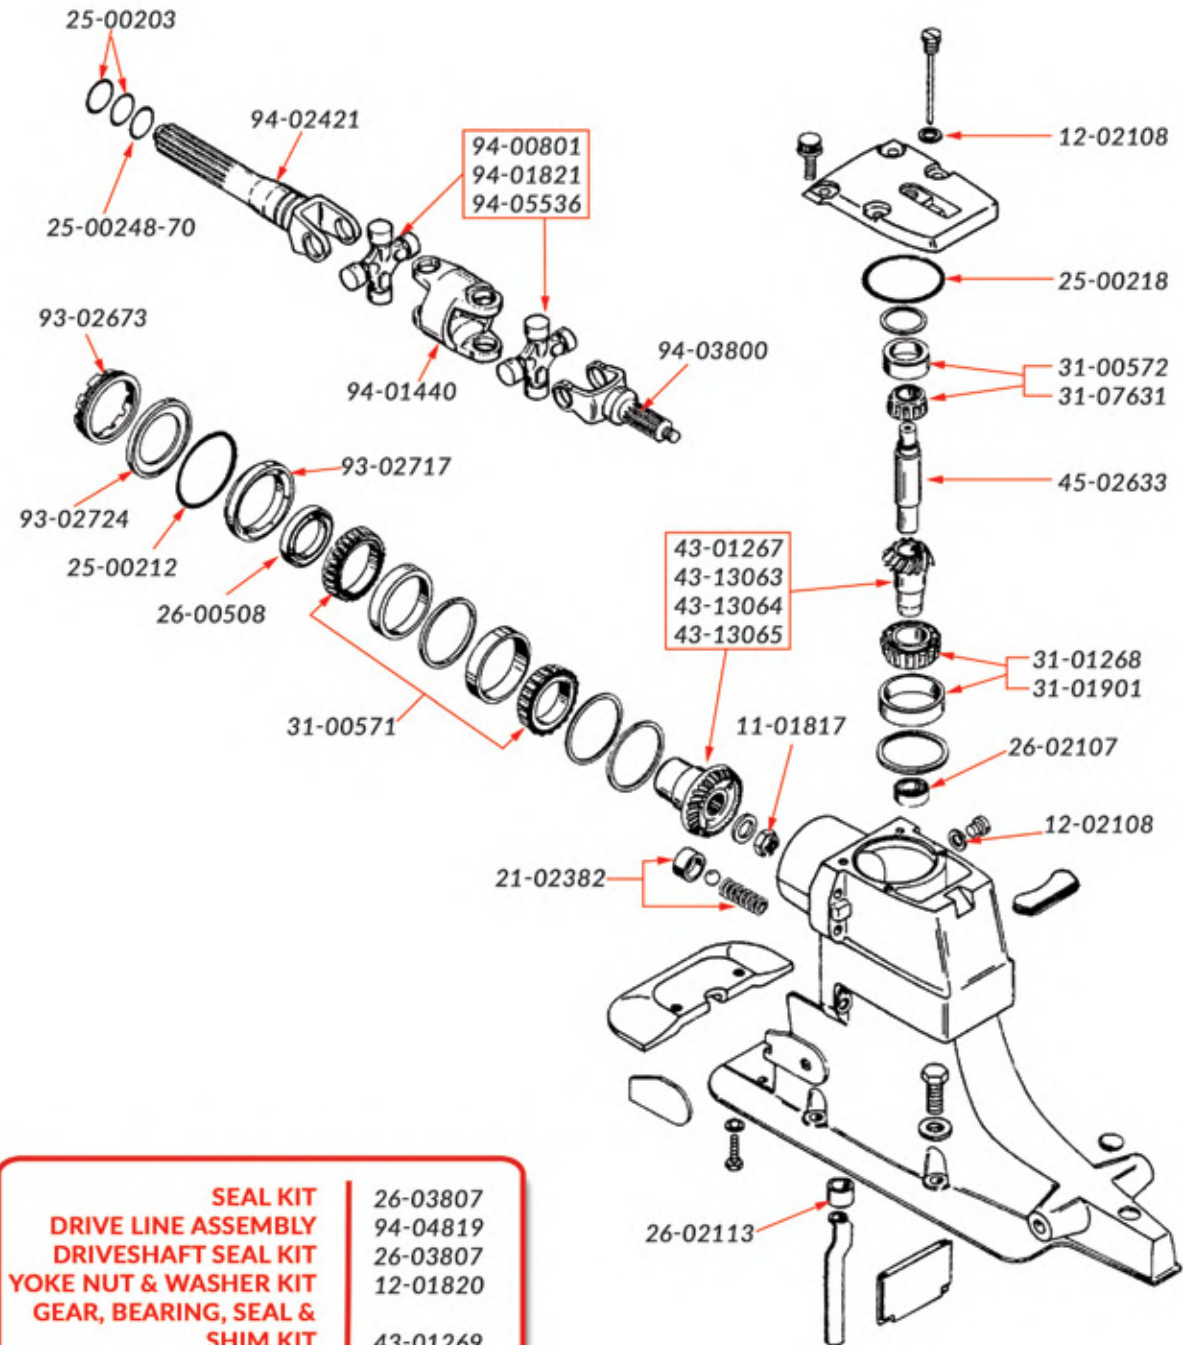

### 93-04000 Anode Trim Tab

Replaces:  
**Mercury** 31640Q4  
SIE 18-6011

Fits **MerCruiser** 1 Drive, EZ Shift, MC-1, MC II/TR/TRS, R/MR/Alpha One, Alpha One-SS, Alpha Gen II & SSM gearcases.