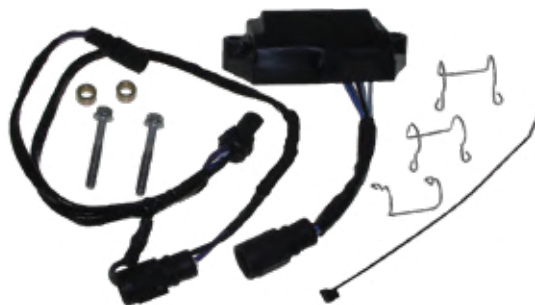

300-26088 Shift Module

Replaces: **OMC** 987740 | SIE 18-5890

Fits **Stringer & Cobra** 2.3L-3.0L, 4-cyl, 120-140 Hp | 4.3L V6, 150-165 Hp transom shift.