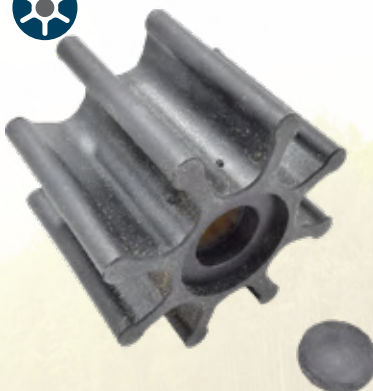

47-07240 Nitrile Impeller

Replaces:
Jabsco 920-0003
Johnson Pump 09-1028B-9
SIE 18-3038

Fits **Johnson Pump & Jabsco**
water pumps.
Spline Hub
ID: 14.29 mm | OD: 65 mm
W: 50.2 mm | 8 blades