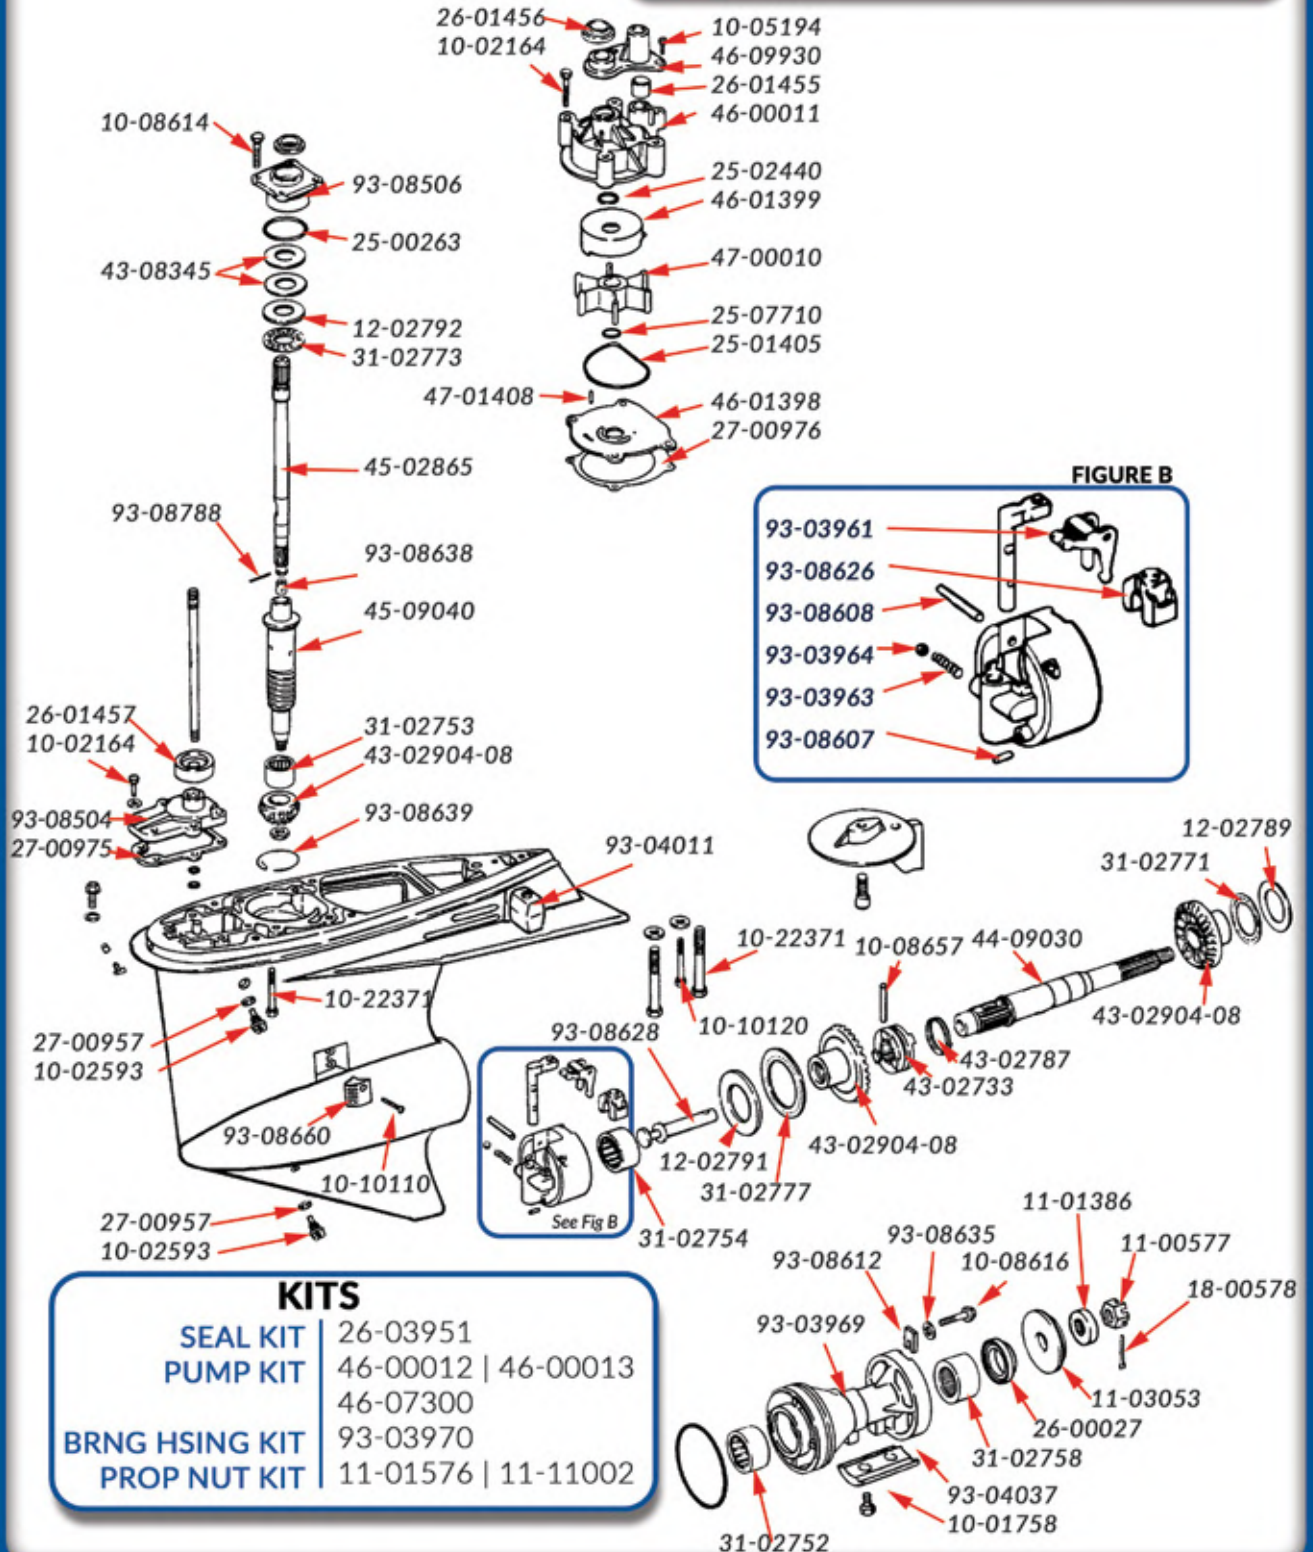

SMALL GEARCASE | 1995-2003

V4 | 85 Hp thru 140 Hp