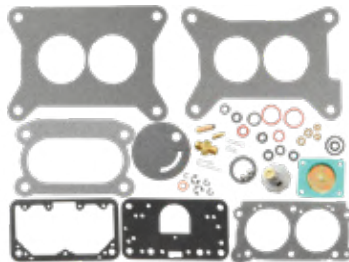

1300-36050
Carburetor Repair Kit

Replaces:
Volvo 3854020
SIE 18-7238
Fits **Volvo** 4.3L, V6 | 5.7L, V8 GM gasoline engines.