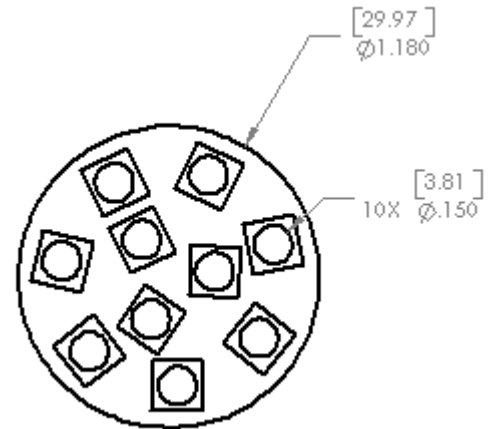

Technical Data

Part #

LLx-21UC-21-00

LLx-21UW-21-00

Voltage Range:

8-30VDC / 12VAC

Power Consumption:

2.2 Watt

Light Output:

LLx-21UC-21-00

160 Lumens

LLx-21UW-21-00

140 Lumens

Color Temp:

LLx-21UC-21-00

6000-7000K

LLx-21UW-21-00

2901-3500K