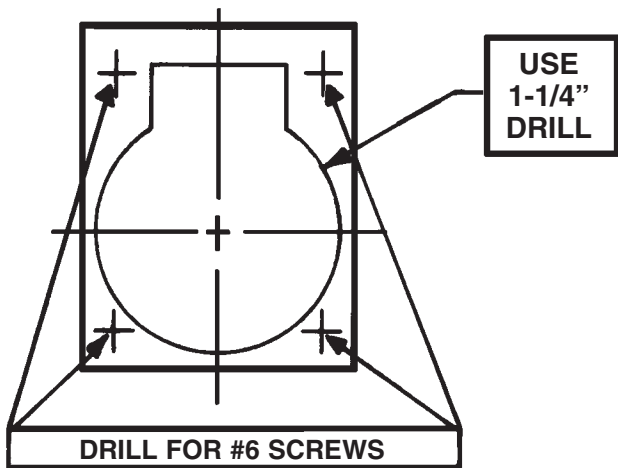

# PERKO®

*Cat. Nos. 0841000CHR  
0841DP0CHR*  
**Flush Ring Pull  
TEMPLATE**

11/03  
0841INS1