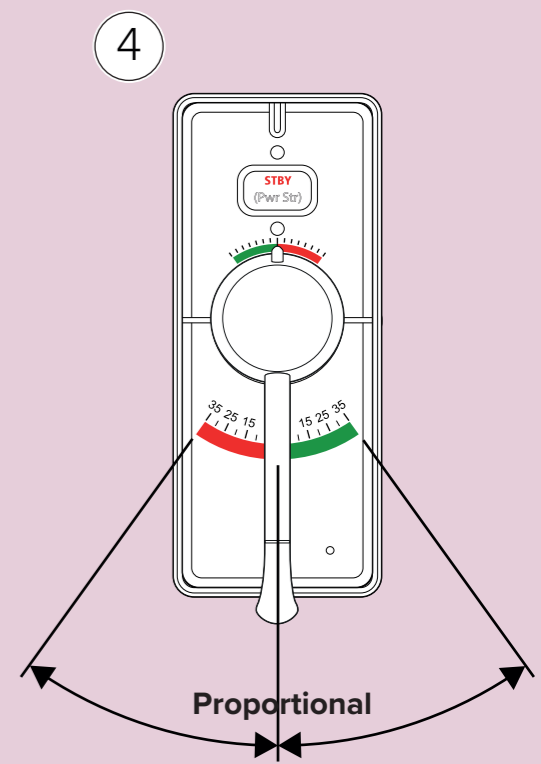

## Follow Up Tiller - Installation Sheet (Installation =)

Parts supplied: (Lieferumfang)

Proportional (Proportional)

Bang bang (Bang bang)

6

**p70R / p70Rs**

**Menu > Set-up > Auto pilot calibration > Drive settings > Power steer**

Hauptmenü > Setup > Autopilot Kalibrierung > Antriebseinstellungen > Power Steer

**LIGHTHOUSE 3**

**Homescreen > Settings > Autopilot > Pilot set-up > Power steering**

Startbildschirm > Einstellungen > Autopilot > Setup Autopilot > Power-Steering