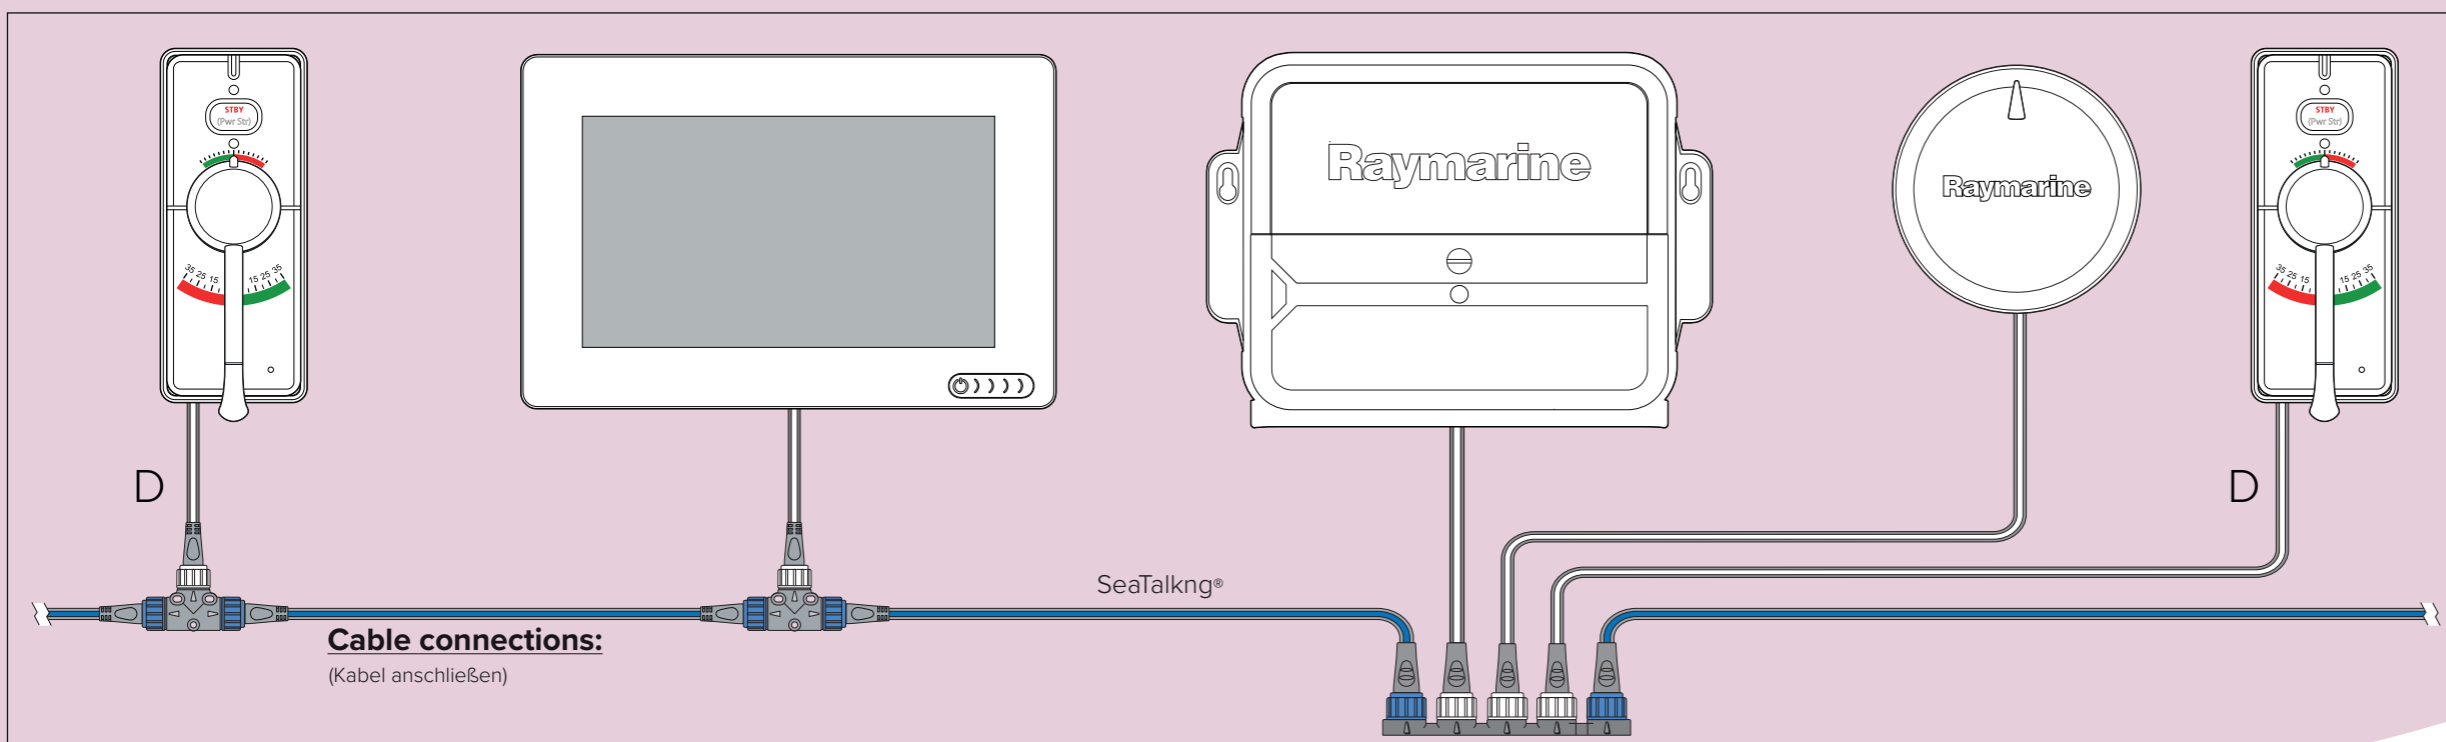

## Follow Up Tiller - Installation Sheet (Installation =)

Parts supplied: (Lieferumfang)

Proportional (Proportional)

Bang bang (Bang bang)

6

**p70R / p70Rs**

**Menu > Set-up > Auto pilot calibration > Drive settings > Power steer**

Hauptmenü > Setup > Autopilot Kalibrierung > Antriebseinstellungen > Power Steer

**LIGHTHOUSE 3**

**Homescreen > Settings > Autopilot > Pilot set-up > Power steering**

Startbildschirm > Einstellungen > Autopilot > Setup Autopilot > Power-Steering

**LIGHTHOUSE 2**

**Homescreen > Set-up > System settings > External devices > Pilot set-up > Pilot settings > Drive settings > Power steer**

Startbildschirm > Setup > Systemeinstellungen > Externe Geräte > Setup Autopilot > Autopilot-Einstellungen > Antriebseinstellungen > Power-Steering

	= Standby	→	<b>STBY</b> (Pwr Str)	= Power steer
	= Power steer	→	<b>STBY</b> (Pwr Str)	= Standby
	= Normal operation			Normaler Betrieb
	= No Network detected			Kein Netzwerk gefunden
	= Network connection established but no data			Netzwerkverbindung eingerichtet, aber es werden keine Daten empfangen