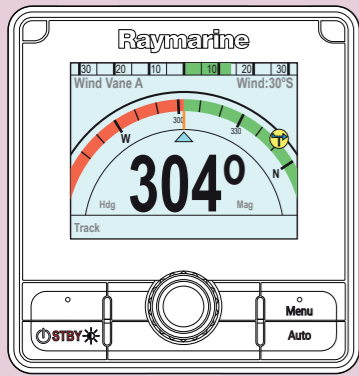

## Follow Up Tiller - Installation Sheet (Installation =)

Parts supplied: (Lieferumfang)

Proportional (Proportional)

Bang bang (Bang bang)

6

**p70R / p70Rs**

**Menu > Set-up > Auto pilot calibration > Drive settings > Power steer**

Hauptmenü > Setup > Autopilot Kalibrierung > Antriebseinstellungen > Power Steer

**LIGHTHOUSE 3**

**Homescreen > Settings > Autopilot > Pilot set-up > Power steering**

Startbildschirm > Einstellungen > Autopilot > Setup Autopilot > Power-Steering