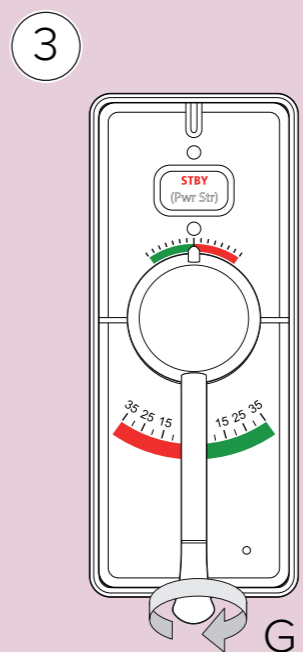

## Follow Up Tiller - Installation Sheet (Installation =)

Parts supplied: (Lieferumfang)

Proportional (Proportional)

Bang bang (Bang bang)

6

**p70R / p70Rs**

**Menu > Set-up > Auto pilot calibration > Drive settings > Power steer**

Hauptmenü > Setup > Autopilot Kalibrierung > Antriebseinstellungen > Power Steer

**LIGHTHOUSE 3**

**Homescreen > Settings > Autopilot > Pilot set-up > Power steering**

Startbildschirm > Einstellungen > Autopilot > Setup Autopilot > Power-Steering