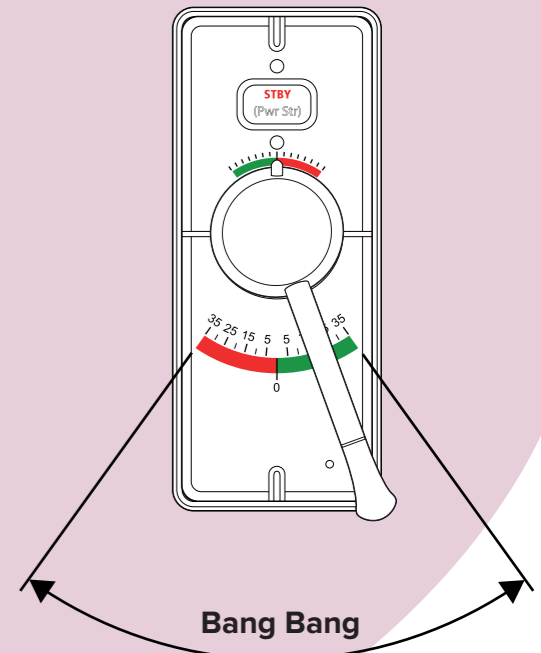

## Follow Up Tiller - Installation Sheet (Installation =)

Parts supplied: (Lieferumfang)

Proportional (Proportional)

Bang bang (Bang bang)

6

**p70R / p70Rs**

**Menu > Set-up > Auto pilot calibration > Drive settings > Power steer**

Hauptmenü > Setup > Autopilot Kalibrierung > Antriebseinstellungen > Power Steer

**LIGHTHOUSE 3**

**Homescreen > Settings > Autopilot > Pilot set-up > Power steering**

Startbildschirm > Einstellungen > Autopilot > Setup Autopilot > Power-Steering