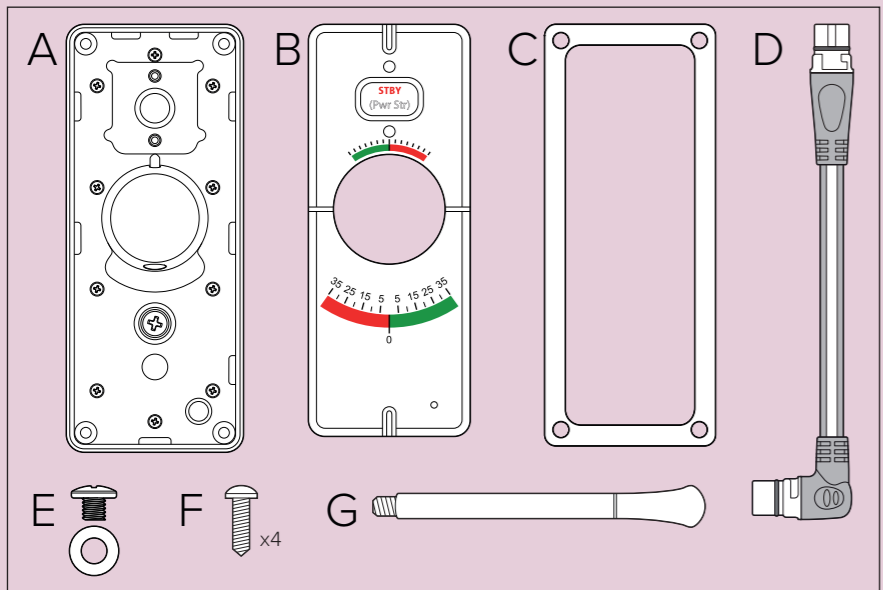

## Follow Up Tiller - Installation Sheet (Installation =)

Parts supplied: (Lieferumfang)

Proportional (Proportional)

Bang bang (Bang bang)

6

**p70R / p70Rs**

**Menu > Set-up > Auto pilot calibration > Drive settings > Power steer**

Hauptmenü > Setup > Autopilot Kalibrierung > Antriebseinstellungen > Power Steer

**LIGHTHOUSE 3**

**Homescreen > Settings > Autopilot > Pilot set-up > Power steering**

Startbildschirm > Einstellungen > Autopilot > Setup Autopilot > Power-Steering