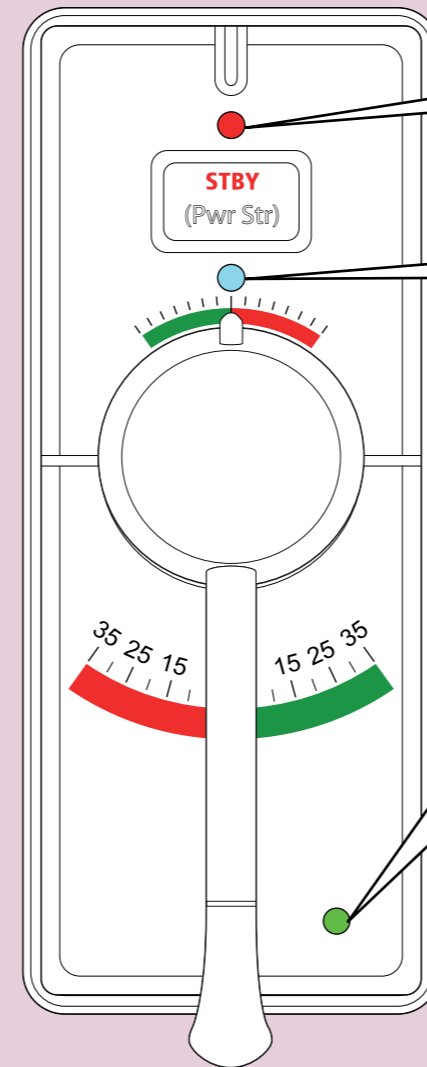

## Follow Up Tiller - Installation Sheet (Installation =)

Parts supplied: (Lieferumfang)

Proportional (Proportional)

Bang bang (Bang bang)

6

**p70R / p70Rs**

**Menu > Set-up > Auto pilot calibration > Drive settings > Power steer**

Hauptmenü > Setup > Autopilot Kalibrierung > Antriebseinstellungen > Power Steer

**LIGHTHOUSE 3**

**Homescreen > Settings > Autopilot > Pilot set-up > Power steering**

Startbildschirm > Einstellungen > Autopilot > Setup Autopilot > Power-Steering

**LIGHTHOUSE 2**

**Homescreen > Set-up > System settings > External devices > Pilot set-up > Pilot settings > Drive settings > Power steer**

Startbildschirm > Setup > Systemeinstellungen > Externe Geräte > Setup Autopilot > Autopilot-Einstellungen > Antriebseinstellungen > Power-Steering

	= Standby	→	<b>STBY</b> (Pwr Str)	= Power steer
	= Power steer	→	<b>STBY</b> (Pwr Str)	= Standby
	= Normal operation			Normaler Betrieb
	= No Network detected			Kein Netzwerk gefunden
	= Network connection established but no data			Netzwerkverbindung eingerichtet, aber es werden keine Daten empfangen