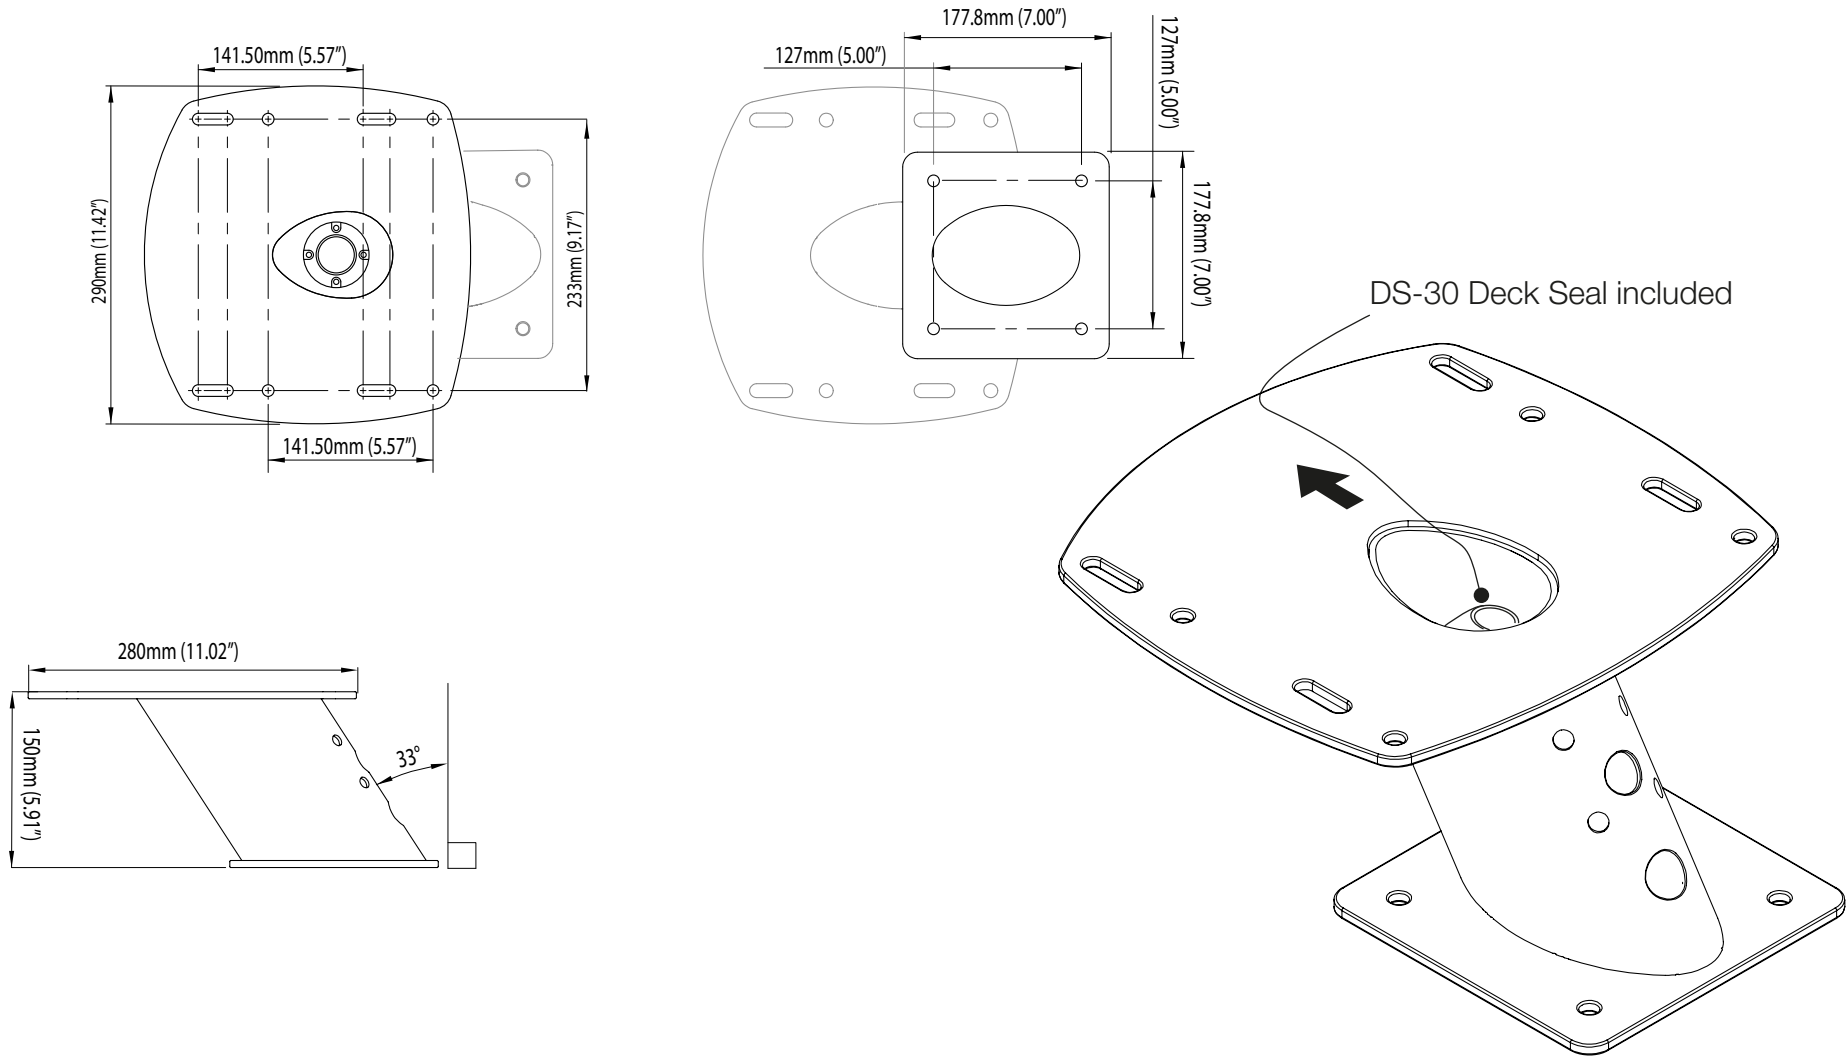

# Aluminium PowerTower® (APT-F-150-1)

**SCANSTRUT**