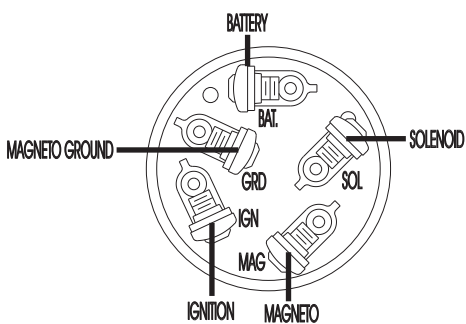

Sea-Dog Line Ignition Switches 420350-1 - 420386-1 Wiring Instructions

420350-1 & 420355-1

420351-1

420356-1

420360-1, 420361-1, 420365-1 & 420366-1

420369-1

420375-1 & 420379-1

420381-1 & 420382-1