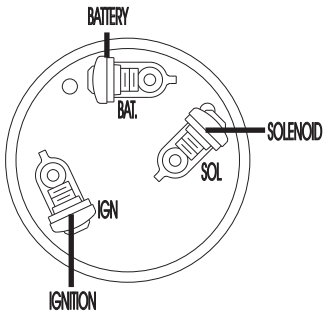

Sea-Dog Line Ignition Switches 420350-1 - 420386-1 Wiring Instructions

420350-1 & 420355-1

420351-1

420356-1

420360-1, 420361-1, 420365-1 & 420366-1

420369-1

420375-1 & 420379-1

420381-1 & 420382-1

420385-1 & 420386-1

420383-1