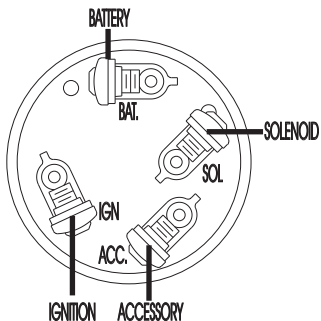

Sea-Dog Line Ignition Switches 420350-1 - 420386-1 Wiring Instructions

420350-1 & 420355-1

420351-1

420356-1

420360-1, 420361-1, 420365-1 & 420366-1

420369-1

420375-1 & 420379-1

420381-1 & 420382-1

420385-1 & 420386-1

420383-1