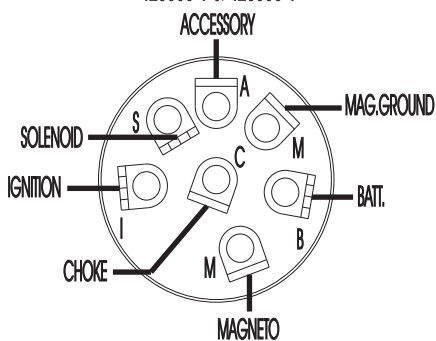

Sea-Dog Line Ignition Switches 420350-1 - 420386-1 Wiring Instructions

420350-1 & 420355-1

420351-1

420356-1

420360-1, 420361-1, 420365-1 & 420366-1

420369-1

420375-1 & 420379-1

420381-1 & 420382-1

420385-1 & 420386-1

420383-1