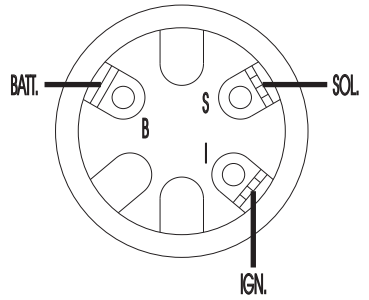

# Sea-Dog Line Ignition Switches 420350-1 - 420386-1 Wiring Instructions

420350-1 & 420355-1

420351-1

420356-1

420360-1, 420361-1, 420365-1 & 420366-1

420369-1

420375-1 & 420379-1

420381-1 & 420382-1

420385-1 & 420386-1

420383-1