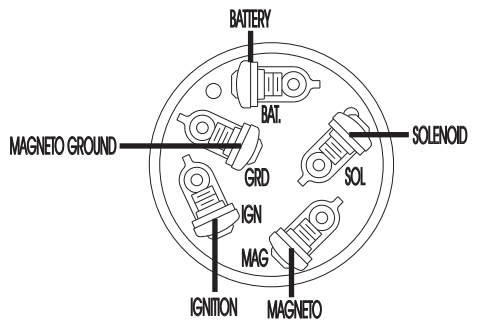

# Sea-Dog Line Ignition Switches 420350-1 - 420386-1 Wiring Instructions

420350-1 & 420355-1

420351-1

420356-1

420360-1, 420361-1, 420365-1 & 420366-1

420369-1

420375-1 & 420379-1

420381-1 & 420382-1