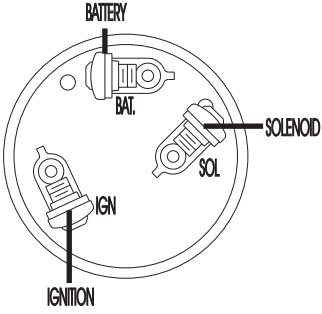

# Sea-Dog Line Ignition Switches 420350-1 - 420386-1 Wiring Instructions

420350-1 & 420355-1

420351-1

420356-1

420360-1, 420361-1, 420365-1 & 420366-1

420369-1

420375-1 & 420379-1

420381-1 & 420382-1

420385-1 & 420386-1

420383-1