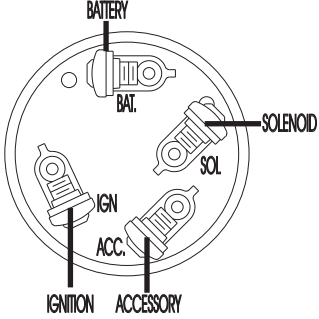

# Sea-Dog Line Ignition Switches 420350-1 - 420386-1 Wiring Instructions

420350-1 & 420355-1

420351-1

420356-1

420360-1, 420361-1, 420365-1 & 420366-1

420369-1

420375-1 & 420379-1

420381-1 & 420382-1