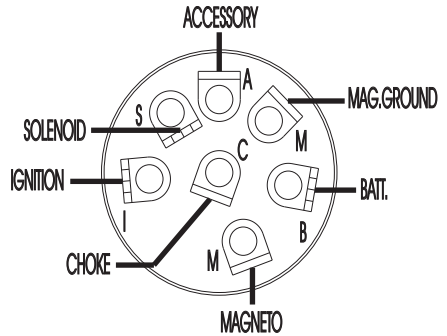

# Sea-Dog Line Ignition Switches 420350-1 - 420386-1 Wiring Instructions

420350-1 & 420355-1

420351-1

420356-1

420360-1, 420361-1, 420365-1 & 420366-1

420369-1

420375-1 & 420379-1

420381-1 & 420382-1

420385-1 & 420386-1

420383-1