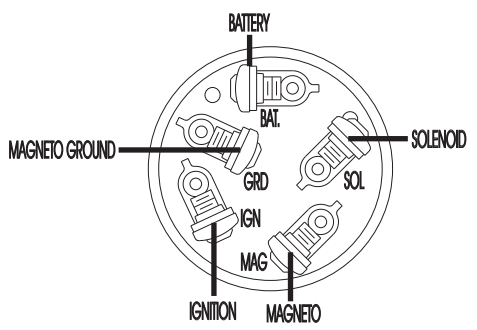

Sea-Dog Line Ignition Switches 420350-1 - 420386-1 Wiring Instructions

420350-1 & 420355-1

420351-1

420356-1

420360-1, 420361-1, 420365-1 & 420366-1

420369-1

420375-1 & 420379-1

420381-1 & 420382-1