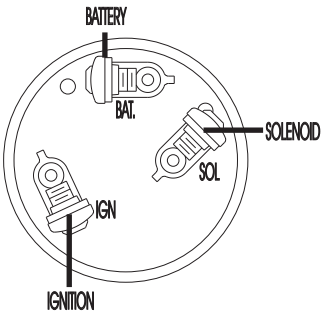

Sea-Dog Line Ignition Switches 420350-1 - 420386-1 Wiring Instructions

420350-1 & 420355-1

420351-1

420356-1

420360-1, 420361-1, 420365-1 & 420366-1

420369-1

420375-1 & 420379-1

420381-1 & 420382-1

420385-1 & 420386-1

420383-1