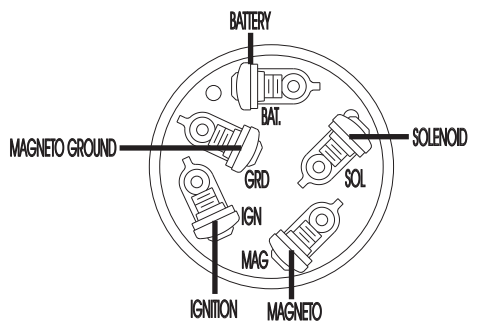

Sea-Dog Line Ignition Switches 420350-1 - 420386-1 Wiring Instructions

420350-1 & 420355-1

420351-1

420356-1

420360-1, 420361-1, 420365-1 & 420366-1

420369-1

420375-1 & 420379-1

420381-1 & 420382-1

420385-1 & 420386-1

420383-1

- RED -12V >
- PURPLE-IGNITION >
- BLACK-MAG.GROUND >
- YELLOW/RED-SOLENOID >
- BLACK/YELLOW-MAGNETO >
- YELLOW/BLACK-CHOKE >