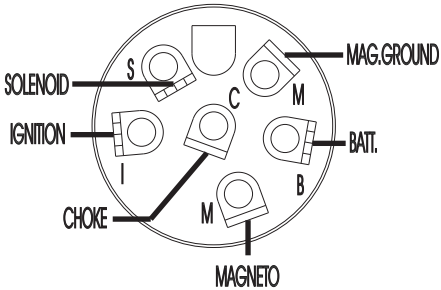

Sea-Dog Line Ignition Switches 420350-1 - 420386-1 Wiring Instructions

420350-1 & 420355-1

420351-1

420356-1

420360-1, 420361-1, 420365-1 & 420366-1

420369-1

420375-1 & 420379-1

420381-1 & 420382-1

420385-1 & 420386-1

420383-1

- RED -12V >
- PURPLE-IGNITION >
- BLACK-MAG.GROUND >
- YELLOW/RED-SOLENOID >
- BLACK/YELLOW-MAGNETO >
- YELLOW/BLACK-CHOKE >