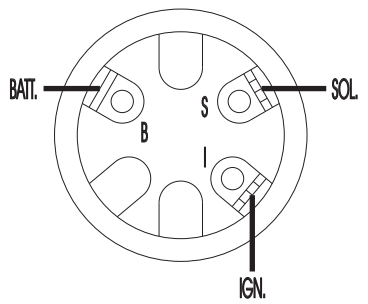

Sea-Dog Line Ignition Switches 420350-1 - 420386-1 Wiring Instructions

420350-1 & 420355-1

420351-1

420356-1

420360-1, 420361-1, 420365-1 & 420366-1

420369-1

420375-1 & 420379-1

420381-1 & 420382-1

420385-1 & 420386-1

420383-1

- RED -12V >
- PURPLE-IGNITION >
- BLACK-MAG.GROUND >
- YELLOW/RED-SOLENOID >
- BLACK/YELLOW-MAGNETO >
- YELLOW/BLACK-CHOKE >