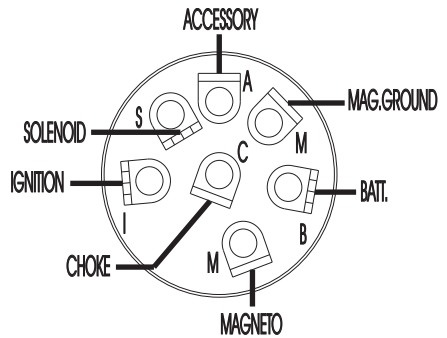

Sea-Dog Line Ignition Switches 420350-1 - 420386-1 Wiring Instructions

420350-1 & 420355-1

420351-1

420356-1

420360-1, 420361-1, 420365-1 & 420366-1

420369-1

420375-1 & 420379-1

420381-1 & 420382-1

420385-1 & 420386-1

420383-1

- RED -12V >
- PURPLE-IGNITION >
- BLACK-MAG.GROUND >
- YELLOW/RED-SOLENOID >
- BLACK/YELLOW-MAGNETO >
- YELLOW/BLACK-CHOKE >