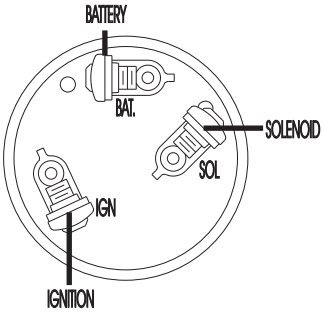

Sea-Dog Line Ignition Switches 420350-1 - 420386-1 Wiring Instructions

420350-1 & 420355-1

420351-1

420356-1

420360-1, 420361-1, 420365-1 & 420366-1

420369-1

420375-1 & 420379-1

420381-1 & 420382-1

420385-1 & 420386-1

420383-1

- RED -12V >
- PURPLE-IGNITION >
- BLACK-MAG.GROUND >
- YELLOW/RED-SOLENOID >
- BLACK/YELLOW-MAGNETO >
- YELLOW/BLACK-CHOKE >