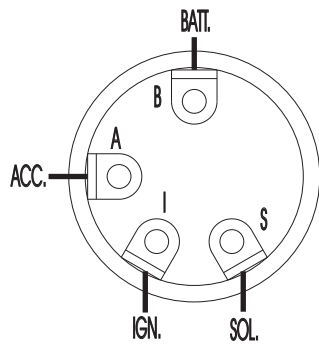

Sea-Dog Line Ignition Switches 420350-1 - 420386-1 Wiring Instructions

420350-1 & 420355-1

420351-1

420356-1

420360-1, 420361-1, 420365-1 & 420366-1

420369-1

420375-1 & 420379-1

420381-1 & 420382-1

420385-1 & 420386-1

420383-1

- RED -12V >
- PURPLE-IGNITION >
- BLACK-MAG.GROUND >
- YELLOW/RED-SOLENOID >
- BLACK/YELLOW-MAGNETO >
- YELLOW/BLACK-CHOKE >