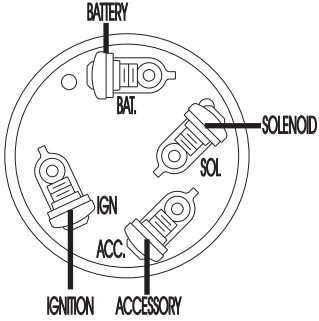

Sea-Dog Line Ignition Switches 420350-1 - 420386-1 Wiring Instructions

420350-1 & 420355-1

420351-1

420356-1

420360-1, 420361-1, 420365-1 & 420366-1

420369-1

420375-1 & 420379-1

420381-1 & 420382-1

420385-1 & 420386-1

420383-1

- RED -12V >
- PURPLE-IGNITION >
- BLACK-MAG.GROUND >
- YELLOW/RED-SOLENOID >
- BLACK/YELLOW-MAGNETO >
- YELLOW/BLACK-CHOKE >