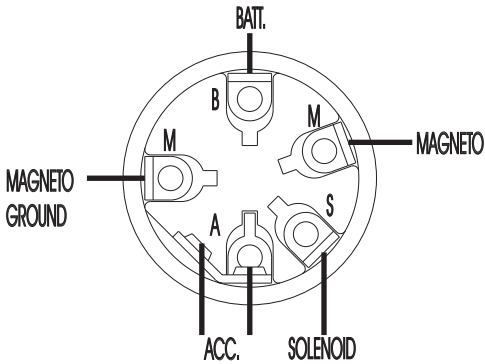

Sea-Dog Line Ignition Switches 420350-1 - 420386-1 Wiring Instructions

420350-1 & 420355-1

420351-1

420356-1

420360-1, 420361-1, 420365-1 & 420366-1

420369-1

420375-1 & 420379-1

420381-1 & 420382-1

420385-1 & 420386-1

420383-1

- RED -12V >
- PURPLE-IGNITION >
- BLACK-MAG.GROUND >
- YELLOW/RED-SOLENOID >
- BLACK/YELLOW-MAGNETO >
- YELLOW/BLACK-CHOKE >