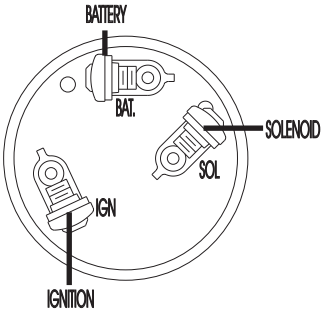

Sea-Dog Line Ignition Switches 420350-1 - 420386-1 Wiring Instructions

420350-1 & 420355-1

420351-1

420356-1

420360-1, 420361-1, 420365-1 & 420366-1

420369-1

420375-1 & 420379-1

420381-1 & 420382-1

420385-1 & 420386-1

420388-1