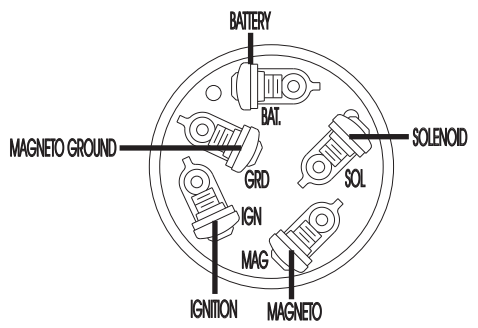

Sea-Dog Line Ignition Switches 420350-1 - 420386-1 Wiring Instructions

420350-1 & 420355-1

420351-1

420356-1

420360-1, 420361-1, 420365-1 & 420366-1

420369-1

420375-1 & 420379-1

420381-1 & 420382-1

420385-1 & 420386-1

420388-1