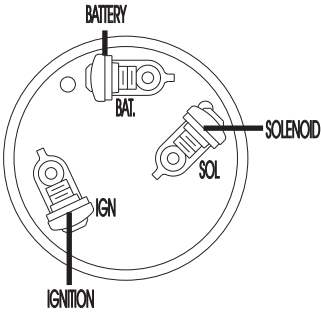

Sea-Dog Line Ignition Switches 420350-1 - 420386-1 Wiring Instructions

420350-1 & 420355-1

420351-1

420356-1

420360-1, 420361-1, 420365-1 & 420366-1

420369-1

420375-1 & 420379-1

420381-1 & 420382-1

420385-1 & 420386-1

420383-1