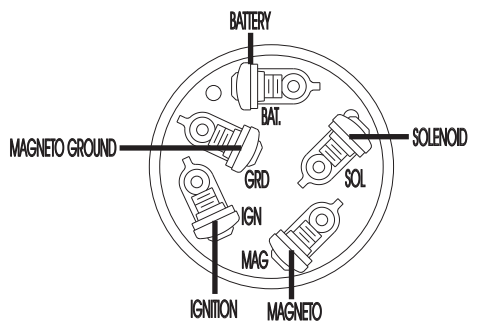

Sea-Dog Line Ignition Switches 420350-1 - 420386-1 Wiring Instructions

420350-1 & 420355-1

420351-1

420356-1

420360-1, 420361-1, 420365-1 & 420366-1

420369-1

420375-1 & 420379-1

420381-1 & 420382-1