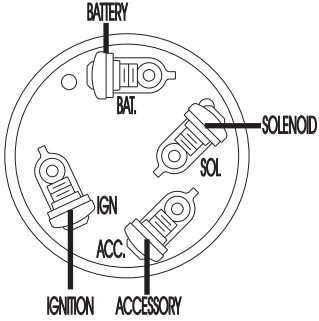

Sea-Dog Line Ignition Switches 420350-1 - 420386-1 Wiring Instructions

420350-1 & 420355-1

420351-1

420356-1

420360-1, 420361-1, 420365-1 & 420366-1

420369-1

420375-1 & 420379-1

420381-1 & 420382-1