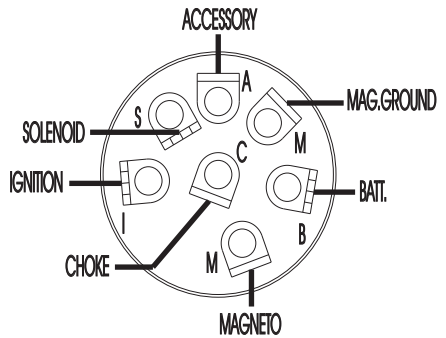

Sea-Dog Line Ignition Switches 420350-1 - 420386-1 Wiring Instructions

420350-1 & 420355-1

420351-1

420356-1

420360-1, 420361-1, 420365-1 & 420366-1

420369-1

420375-1 & 420379-1

420381-1 & 420382-1

420385-1 & 420386-1

420383-1