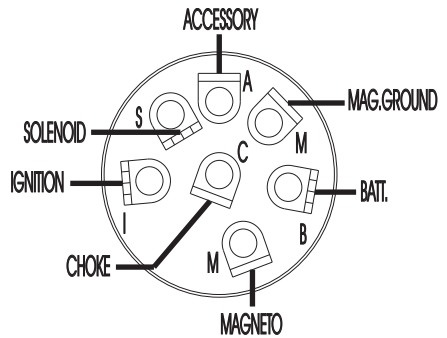

Sea-Dog Line Ignition Switches 420350-1 - 420386-1 Wiring Instructions

420350-1 & 420355-1

420351-1

420356-1

420360-1, 420361-1, 420365-1 & 420366-1

420369-1

420375-1 & 420379-1

420381-1 & 420382-1

420385-1 & 420386-1

420383-1