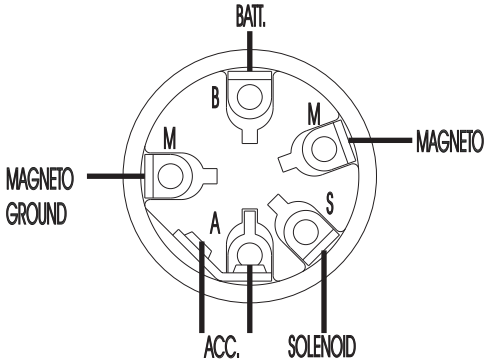

Sea-Dog Line Ignition Switches 420350-1 - 420386-1 Wiring Instructions

420350-1 & 420355-1

420351-1

420356-1

420360-1, 420361-1, 420365-1 & 420366-1

420369-1

420375-1 & 420379-1

420381-1 & 420382-1

420385-1 & 420386-1

420383-1

- RED -12V >
- PURPLE-IGNITION >
- BLACK-MAG.GROUND >
- YELLOW/RED-SOLENOID >
- BLACK/YELLOW-MAGNETO >
- YELLOW/BLACK-CHOKE >