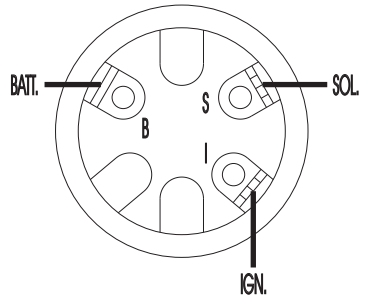

Sea-Dog Line Ignition Switches 420350-1 - 420386-1 Wiring Instructions

420350-1 & 420355-1

420351-1

420356-1

420360-1, 420361-1, 420365-1 & 420366-1

420369-1

420375-1 & 420379-1

420381-1 & 420382-1

420385-1 & 420386-1

420383-1

- RED -12V >
- PURPLE-IGNITION >
- BLACK-MAG.GROUND >
- YELLOW/RED-SOLENOID >
- BLACK/YELLOW-MAGNETO >
- YELLOW/BLACK-CHOKE >