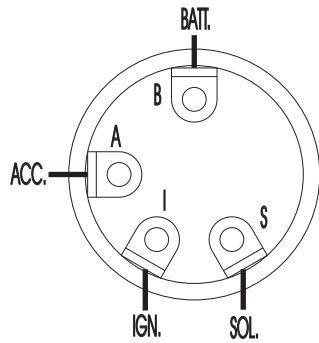

Sea-Dog Line Ignition Switches 420350-1 - 420386-1 Wiring Instructions

420350-1 & 420355-1

420351-1

420356-1

420360-1, 420361-1, 420365-1 & 420366-1

420369-1

420375-1 & 420379-1

420381-1 & 420382-1

420385-1 & 420386-1

420383-1

- RED -12V >
- PURPLE-IGNITION >
- BLACK-MAG.GROUND >
- YELLOW/RED-SOLENOID >
- BLACK/YELLOW-MAGNETO >
- YELLOW/BLACK-CHOKE >