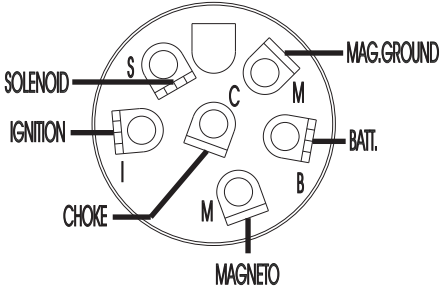

Sea-Dog Line Ignition Switches 420350-1 - 420386-1 Wiring Instructions

420350-1 & 420355-1

420351-1

420356-1

420360-1, 420361-1, 420365-1 & 420366-1

420369-1

420375-1 & 420379-1

420381-1 & 420382-1

420385-1 & 420386-1

420383-1

- RED -12V >
- PURPLE-IGNITION >
- BLACK-MAG.GROUND >
- YELLOW/RED-SOLENOID >
- BLACK/YELLOW-MAGNETO >
- YELLOW/BLACK-CHOKE >