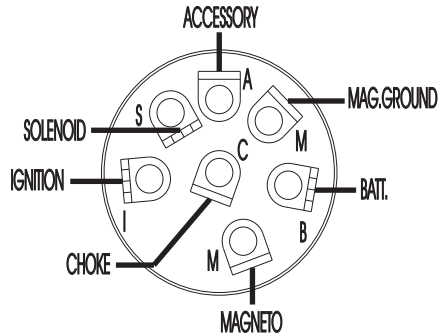

Sea-Dog Line Ignition Switches 420350-1 - 420386-1 Wiring Instructions

420350-1 & 420355-1

420351-1

420356-1

420360-1, 420361-1, 420365-1 & 420366-1

420369-1

420375-1 & 420379-1

420381-1 & 420382-1

420385-1 & 420386-1

420383-1

- RED -12V >
- PURPLE-IGNITION >
- BLACK-MAG.GROUND >
- YELLOW/RED-SOLENOID >
- BLACK/YELLOW-MAGNETO >
- YELLOW/BLACK-CHOKE >