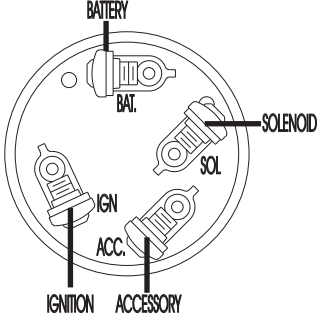

Sea-Dog Line Ignition Switches 420350-1 - 420386-1 Wiring Instructions

420350-1 & 420355-1

420351-1

420356-1

420360-1, 420361-1, 420365-1 & 420366-1

420369-1

420375-1 & 420379-1

420381-1 & 420382-1

420385-1 & 420386-1

420383-1

- RED -12V >
- PURPLE-IGNITION >
- BLACK-MAG.GROUND >
- YELLOW/RED-SOLENOID >
- BLACK/YELLOW-MAGNETO >
- YELLOW/BLACK-CHOKE >