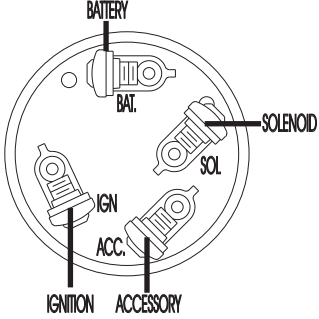

Sea-Dog Line Ignition Switches 420350-1 - 420386-1 Wiring Instructions

420350-1 & 420355-1

420351-1

420356-1

420360-1, 420361-1, 420365-1 & 420366-1

420369-1

420375-1 & 420379-1

420381-1 & 420382-1