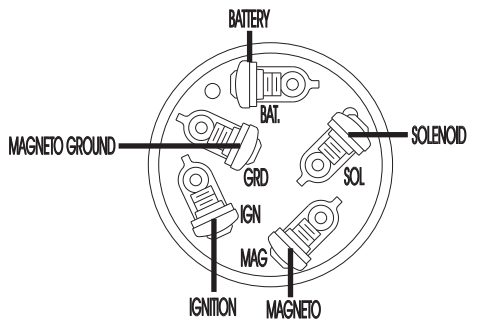

Sea-Dog Line Ignition Switches 420350-1 - 420386-1 Wiring Instructions

420350-1 & 420355-1

420351-1

420356-1

420360-1, 420361-1, 420365-1 & 420366-1

420369-1

420375-1 & 420379-1

420381-1 & 420382-1