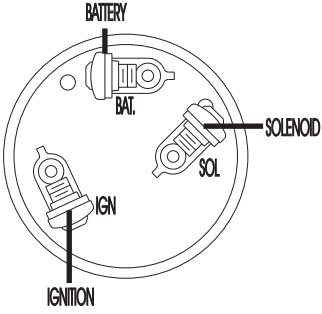

Sea-Dog Line Ignition Switches 420350-1 - 420386-1 Wiring Instructions

420350-1 & 420355-1

420351-1

420356-1

420360-1, 420361-1, 420365-1 & 420366-1

420369-1

420375-1 & 420379-1

420381-1 & 420382-1

420385-1 & 420386-1

420383-1