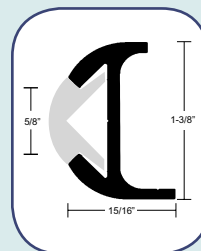

A12-0305
Rub Rail