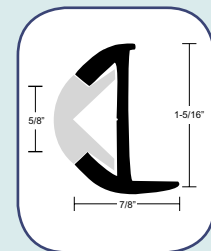

A12-0303
Rub Rail