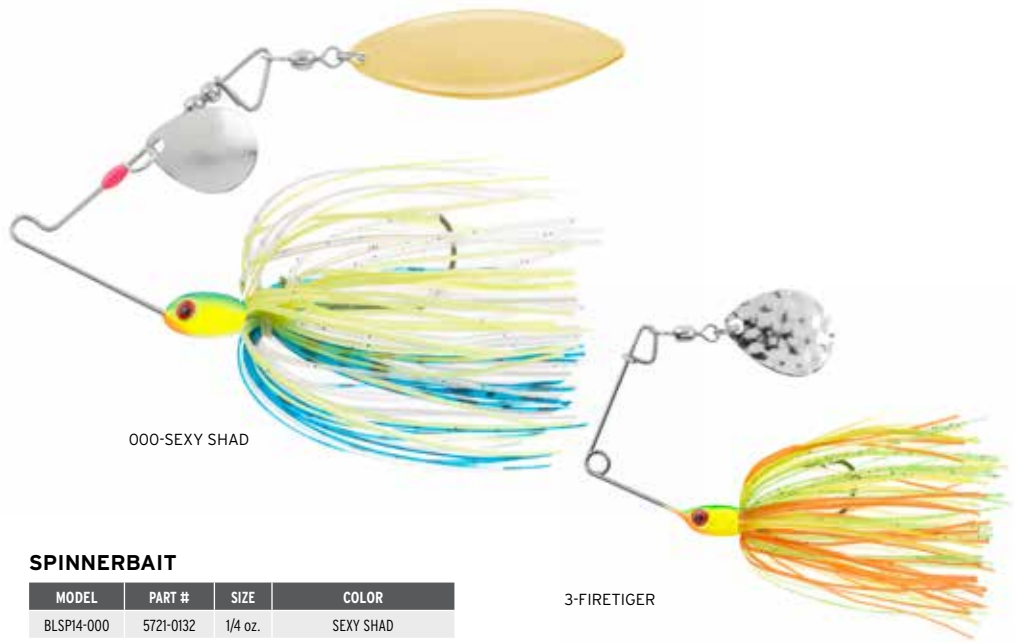

CLASSIC SPINNERBAITS

- High flash, easy rotating blades
- Live action silicone skirts
- Razor sharp hooks

8-WHITE

14-CHARTREUSE

60-WHITE/CHARTREUSE

000-SEXY SHAD

3-FIRETIGER

SPINNERBAIT